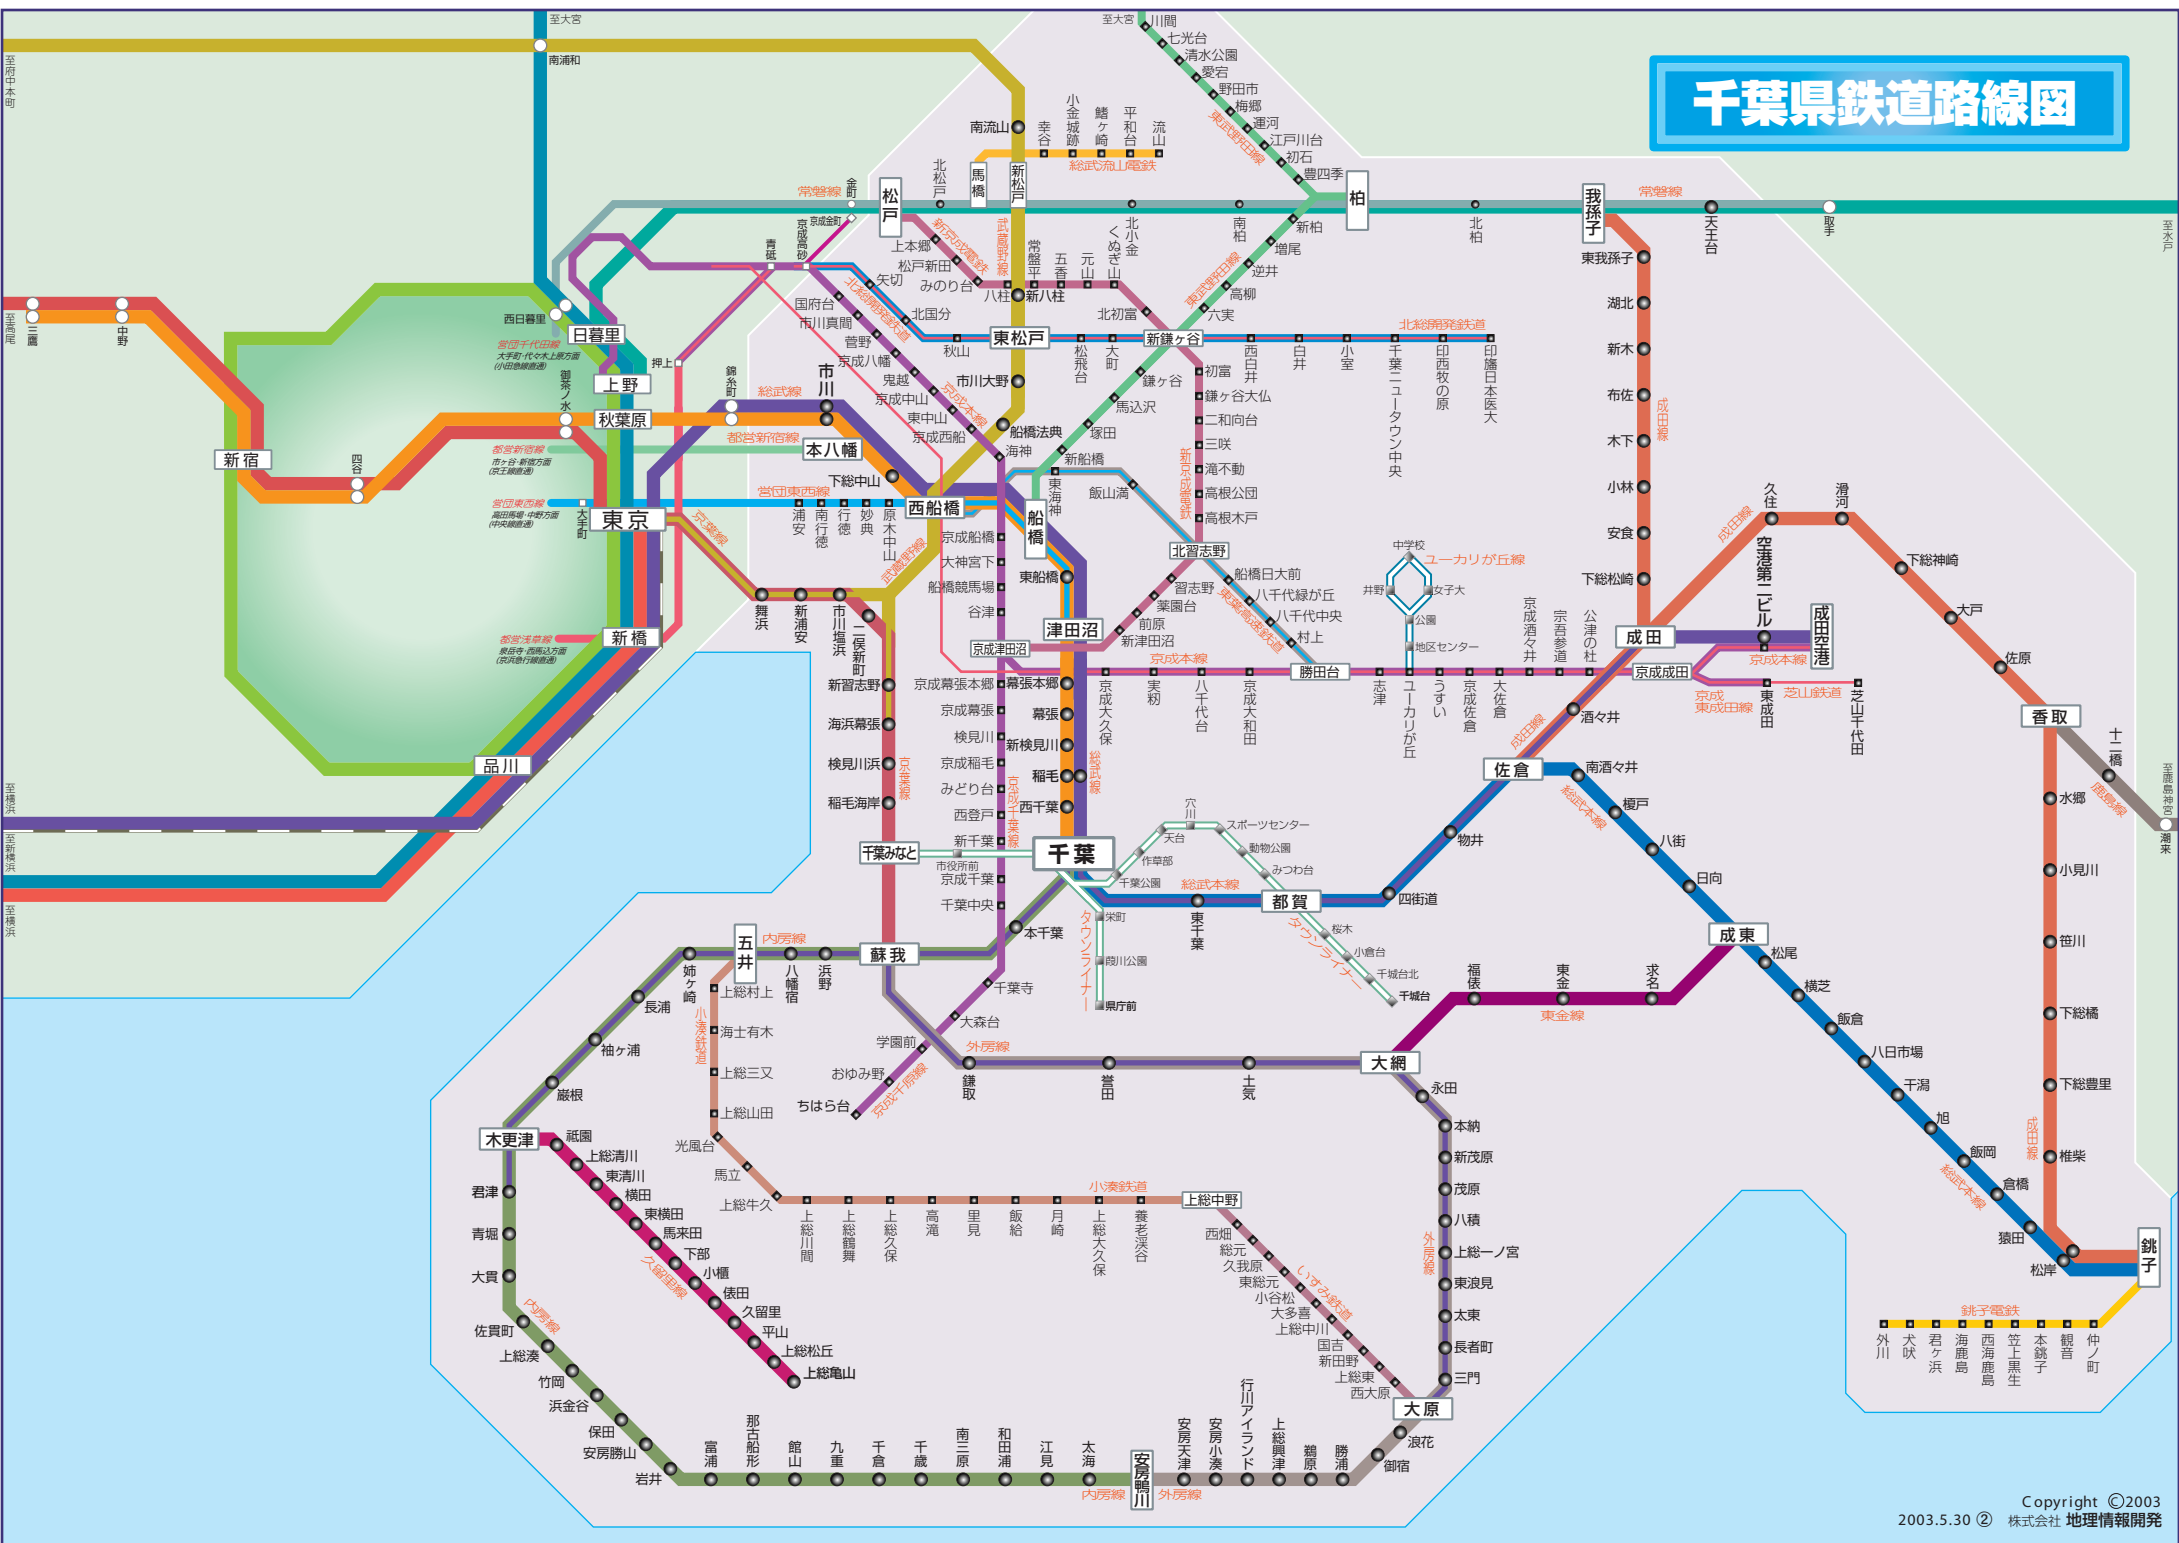

# 千葉県鉄道路線図

銚子電鉄  
外川 大吠 君ヶ浜 海鹿島 西海鹿島 笠上黒生 本銚子 仲ノ町